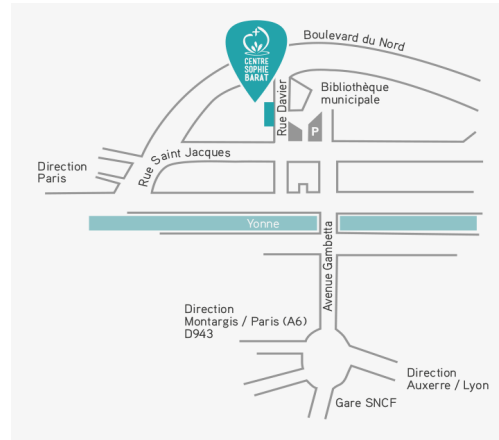

Inscriptions : centre-sophie-barat@rscj.com

Accès :

> **Par le train** : Gare SNCF de Joigny depuis Paris Bercy ou Paris Gare de Lyon, direction Auxerre, Dijon, Lyon, Laroche-Migennes (TER - 1h15).

> **En voiture** : autoroute A6 ou départementale D943.